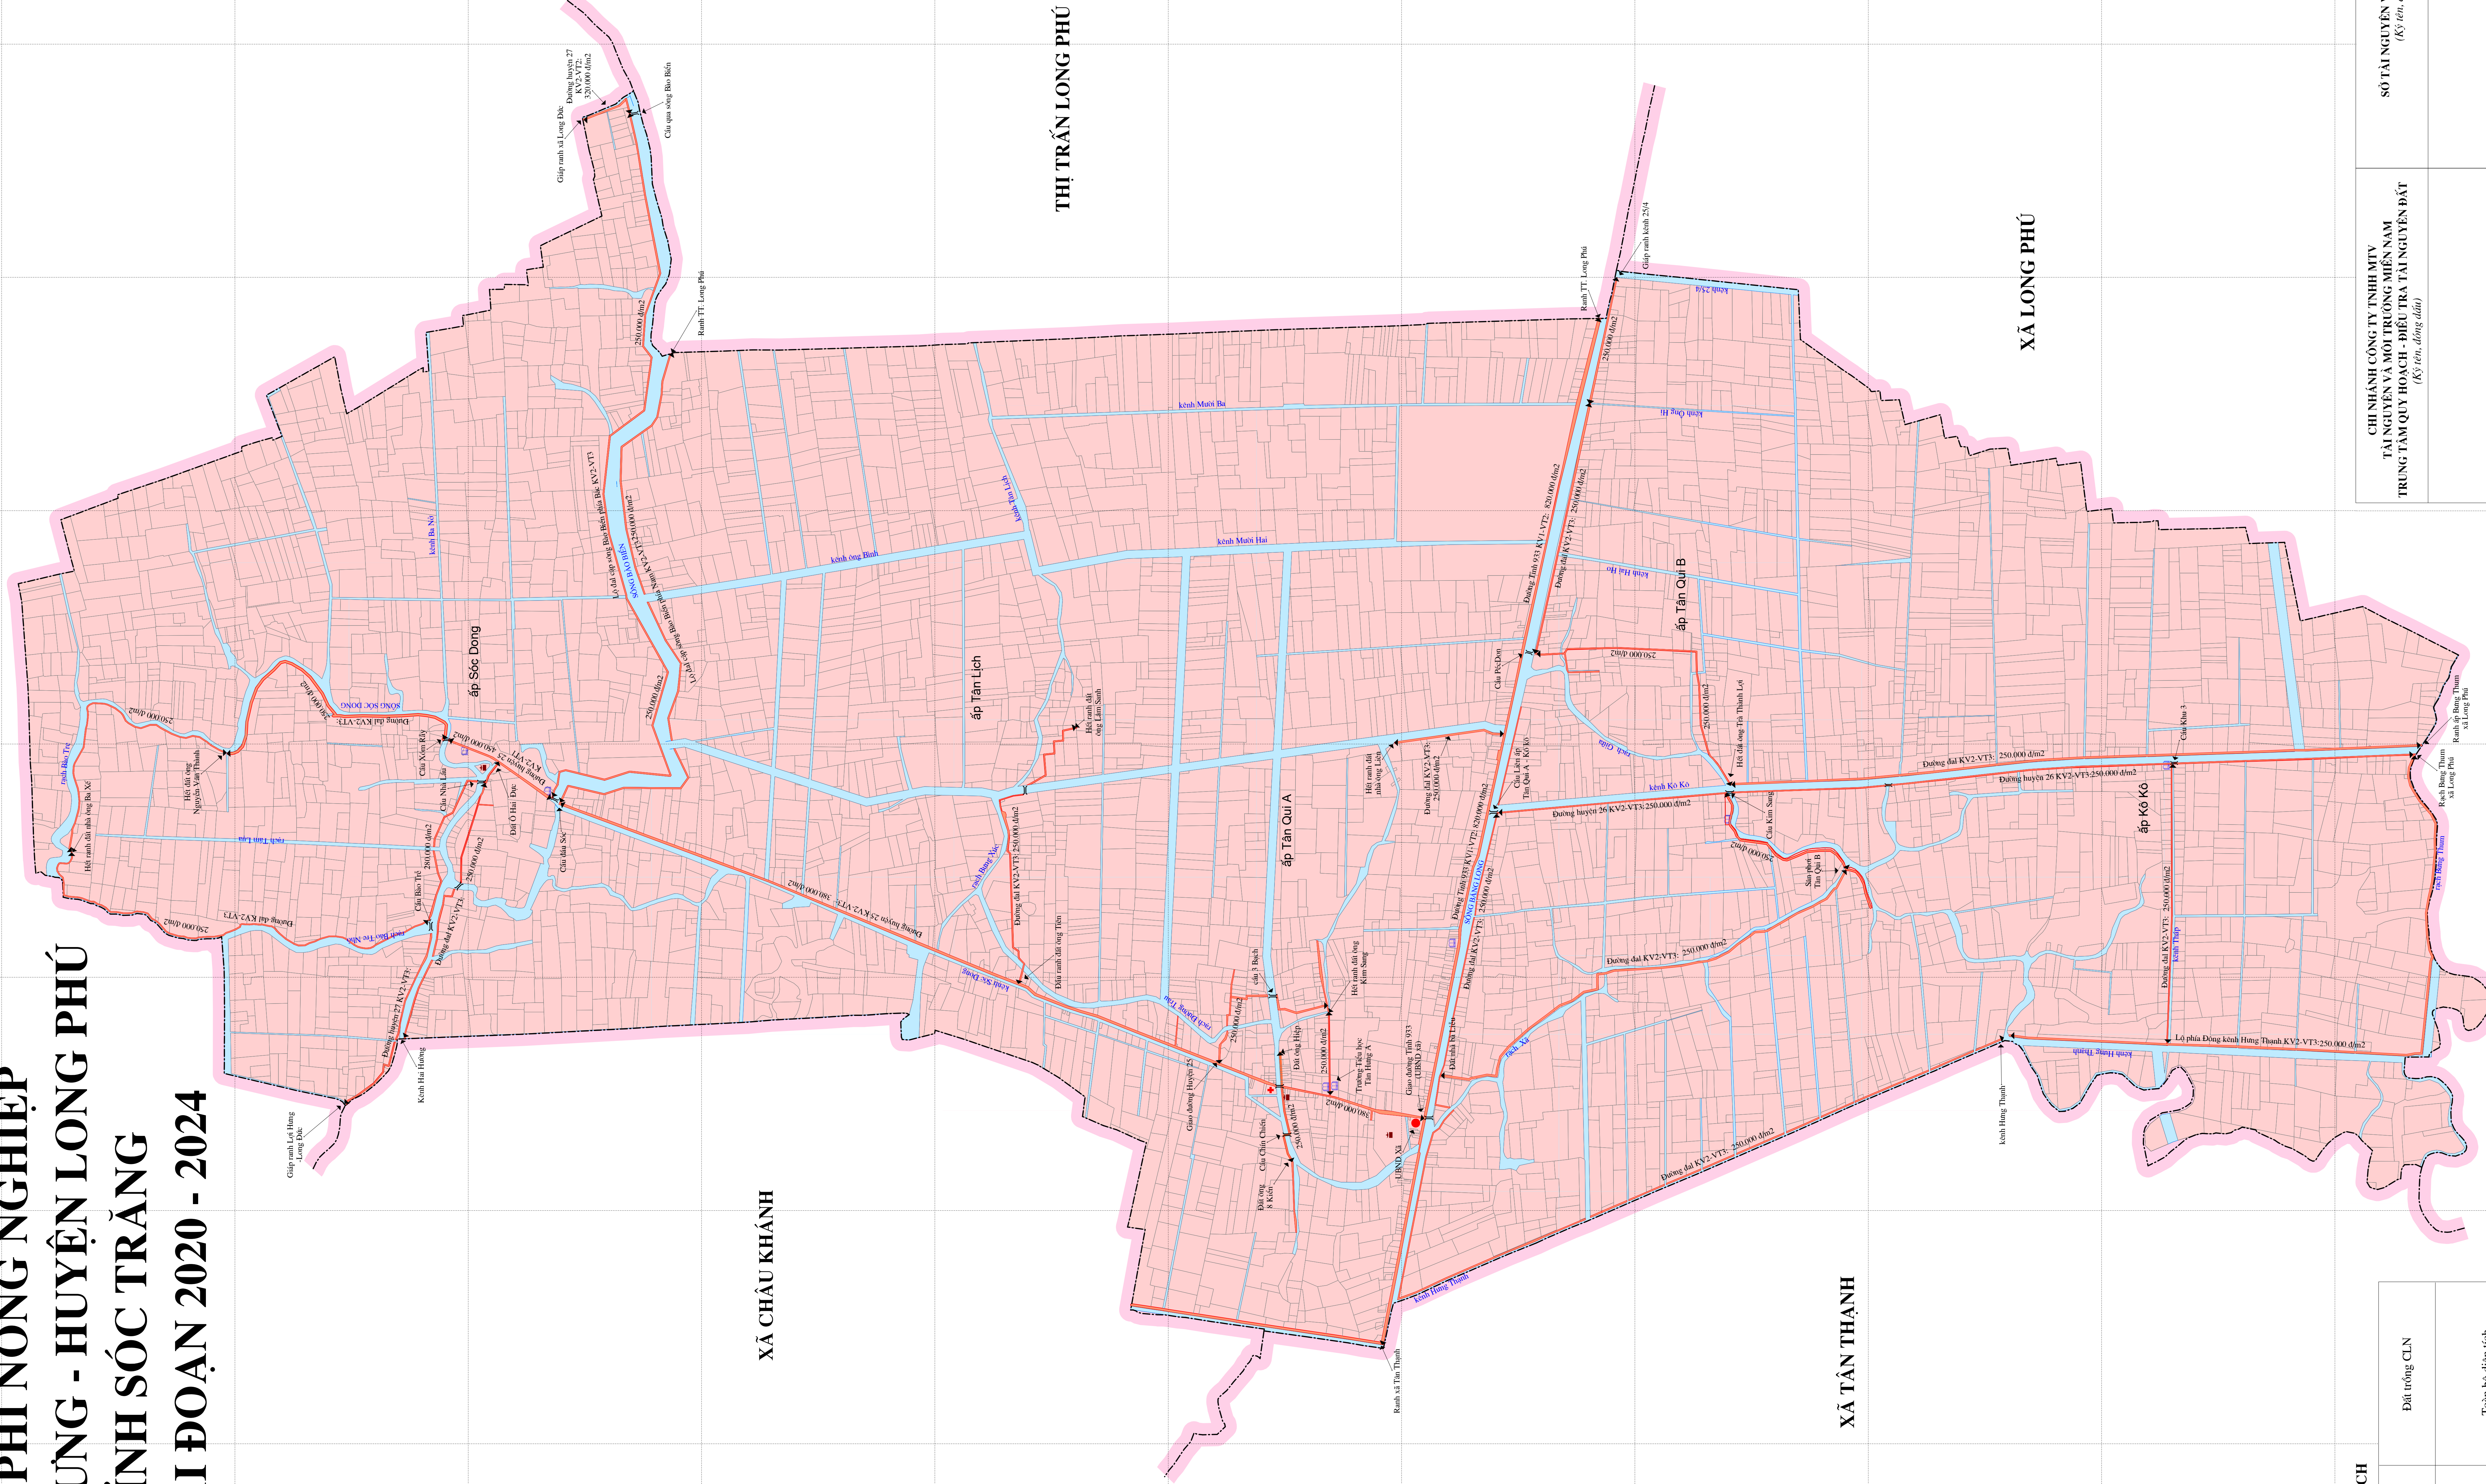

**BẢN ĐỒ GIÁ ĐẤT CÂY LÂU NĂM VÀ
ĐẤT PHI NÔNG NGHIỆP
XÃ TÂN HÙNG - HUYỆN LONG PHÚ
TỈNH SÓC TRĂNG
GIAI ĐOẠN 2020 - 2024**

XÃ LONG ĐỨC

THỊ TRẤN LONG PHÚ

XÃ LONG PHÚ

XÃ CHÂU KHÁNH

XÃ TÂN THÀNH

THỊ TRẤN LONG PHÚ

TỶ LỆ 1:10.000

CHÚ THÍCH

Điểm UBND Xã	Đất trồng CLN
Điểm Y tế	Vị Trí
Điểm Trường	Điểm Chùa, Nhà thờ
Điểm Chùa, Nhà thờ	Địa giới Xã
Đường giao thông	Thủy lợi
Thủy lợi	Giá đất 50.000 đồng/m ²
Giá đất 50.000 đồng/m ²	Tranh bộ diện tích trồng cây lâu năm trên địa bàn xã có giá 50.000 đồng/m ²